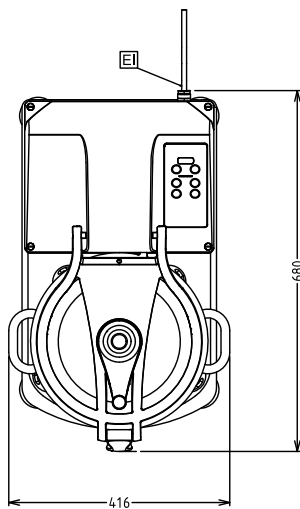

Front

Sida

EI = Elektrisk anslutning

Topp

Elektricitet

Spänning:	
600084 (K120S2)	380-415 V/3 ph/50 Hz
Effekt, max:	2.2 kW
Total watt:	2.2 kW

Kapacitet

Kapacitet (upp till):	6 kg/Cykel
Kapacitet:	11.5 Litre

Viktig information

Ytermått, bredd	416 mm
Ytermått, djup	680 mm
Ytermått, höjd	517 mm
Fraktvikt:	68 kg