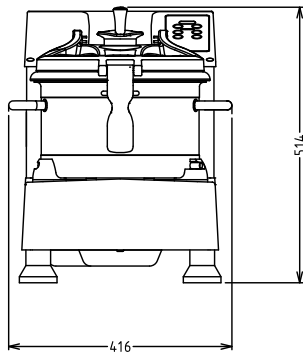

Konstruktion

- Kärn i 304 AISI rostfritt stål med läckageresistent pip och handtag.
- Skrapa med SS grepp. Lätt att demontera.
- 2 hastigheter: 1 500 och 3 000 v/m.
- Effekt: 2200 W.
- IP65 kontrollpanel med touchknappar.
- Täckt grepp med dubbel säkerhetslåssystem.
- Det genomskinliga polykarbonatlocket har ett magnetiskt kontaktsäkerhetssystem.
- Säkerhetsanordning som kräver ett tryck på startknappen för att starta om maskinen efter ett strömavbrott.
- Tystgående asynkronmotor klarar krävande beredning och ger ökad livslängd.

Front

Sida

EI = Elektrisk anslutning

Topp

Elektricitet

Spänning:	
600084 (K120S2)	380-415 V/3 ph/50 Hz
Effekt, max:	2.2 kW
Total watt:	2.2 kW

Kapacitet

Kapacitet (upp till):	6 kg/Cykel
Kapacitet:	11.5 Litre

Viktig information

Ytermått, bredd	416 mm
Ytermått, djup	680 mm
Ytermått, höjd	517 mm
Fraktvikt:	68 kg