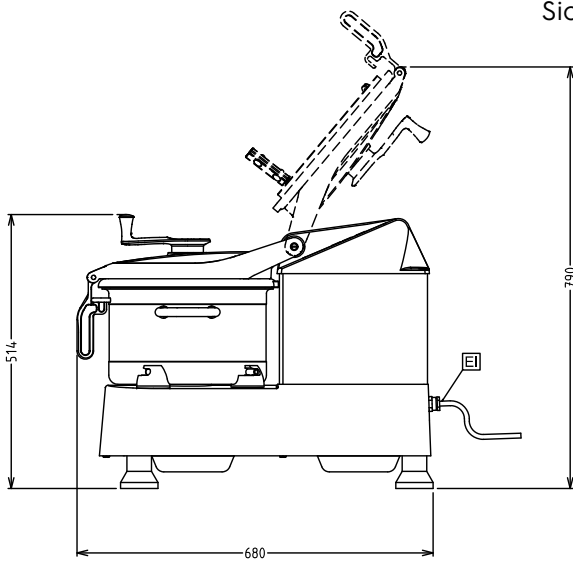

Konstruktion

- Kärn i 304 AISI rostfritt stål med läckageresistent pip och handtag.
- Skrapa med SS grepp. Lätt att demontera.
- 2 hastigheter: 1 500 och 3 000 v/m.
- Effekt: 2200 W.
- IP65 kontrollpanel med touchknappar.
- Täckt grepp med dubbel säkerhetslåssystem.
- Det genomskinliga polykarbonatlocket har ett magnetiskt kontaktsäkerhetssystem.
- Säkerhetsanordning som kräver ett tryck på startknappen för att starta om maskinen efter ett strömavbrott.
- Tystgående asynkronmotor klarar krävande beredning och ger ökad livslängd.

Medföljande tillbehör

- 1 av Skrapa för K120 PNC 650059
- 1 av Kniv, microtandad för snabbhackning/emulsioner PNC 650060
- 1 av Rostfri 11,5 liters kittel till kökshack K120 PNC 650073

Övriga Tillbehör

- Skrapa för K120 PNC 650059
- Kniv, microtandad för snabbhackning/emulsioner PNC 650060
- Rostfri 11,5 liters kittel till kökshack K120 PNC 650073
- Mobilt stativ. PNC 653017
- Kniv, tandad PNC 653299
- Kniv, tandad för kött PNC 653538

Front

Sida

EI = Elektrisk anslutning

Topp

Elektricitet

Spänning:	
600084 (K120S2)	380-415 V/3 ph/50 Hz
Effekt, max:	2.2 kW
Total watt:	2.2 kW

Kapacitet

Kapacitet (upp till):	6 kg/Cykel
Kapacitet:	11.5 Litre

Viktig information

Ytermått, bredd	416 mm
Ytermått, djup	680 mm
Ytermått, höjd	517 mm
Fraktvikt:	68 kg